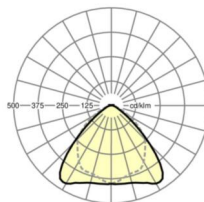

Механика

цвет корпуса	черный RAL 9005
размеры (LxWxH/DxH)	1531mm x 55mm x 37mm
вес (нетто)	1.65kg
Вид монтажа	сборка трековых систем, световая структура

DEEP-LINK

<https://www.regiolux.de/ru/article/19510004174>

Ссылка	LED 8000lm 865
ηLB	100 %
Φ ↓/↑	98 % / 2 %
UGR поп./вдоль	22.8 / 24.2

размеры

L	1531 mm	Длина
B	55 mm	Ширина
H	37 mm	Высота