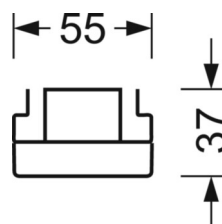

Механика

цвет корпуса	черный RAL 9005
размеры (LxWxH/DxH)	1531mm x 55mm x 37mm
вес (нетто)	1.65kg
Вид монтажа	сборка трековых систем, световая структура

DEEP-LINK

<https://www.regiolux.de/ru/article/19510004174>

Ссылка	LED 8000lm 865
ηLB	100 %
Φ ↓/↑	98 % / 2 %
UGR поп./вдоль	22.8 / 24.2

размеры

L	1531 mm	Длина
B	55 mm	Ширина
H	37 mm	Высота